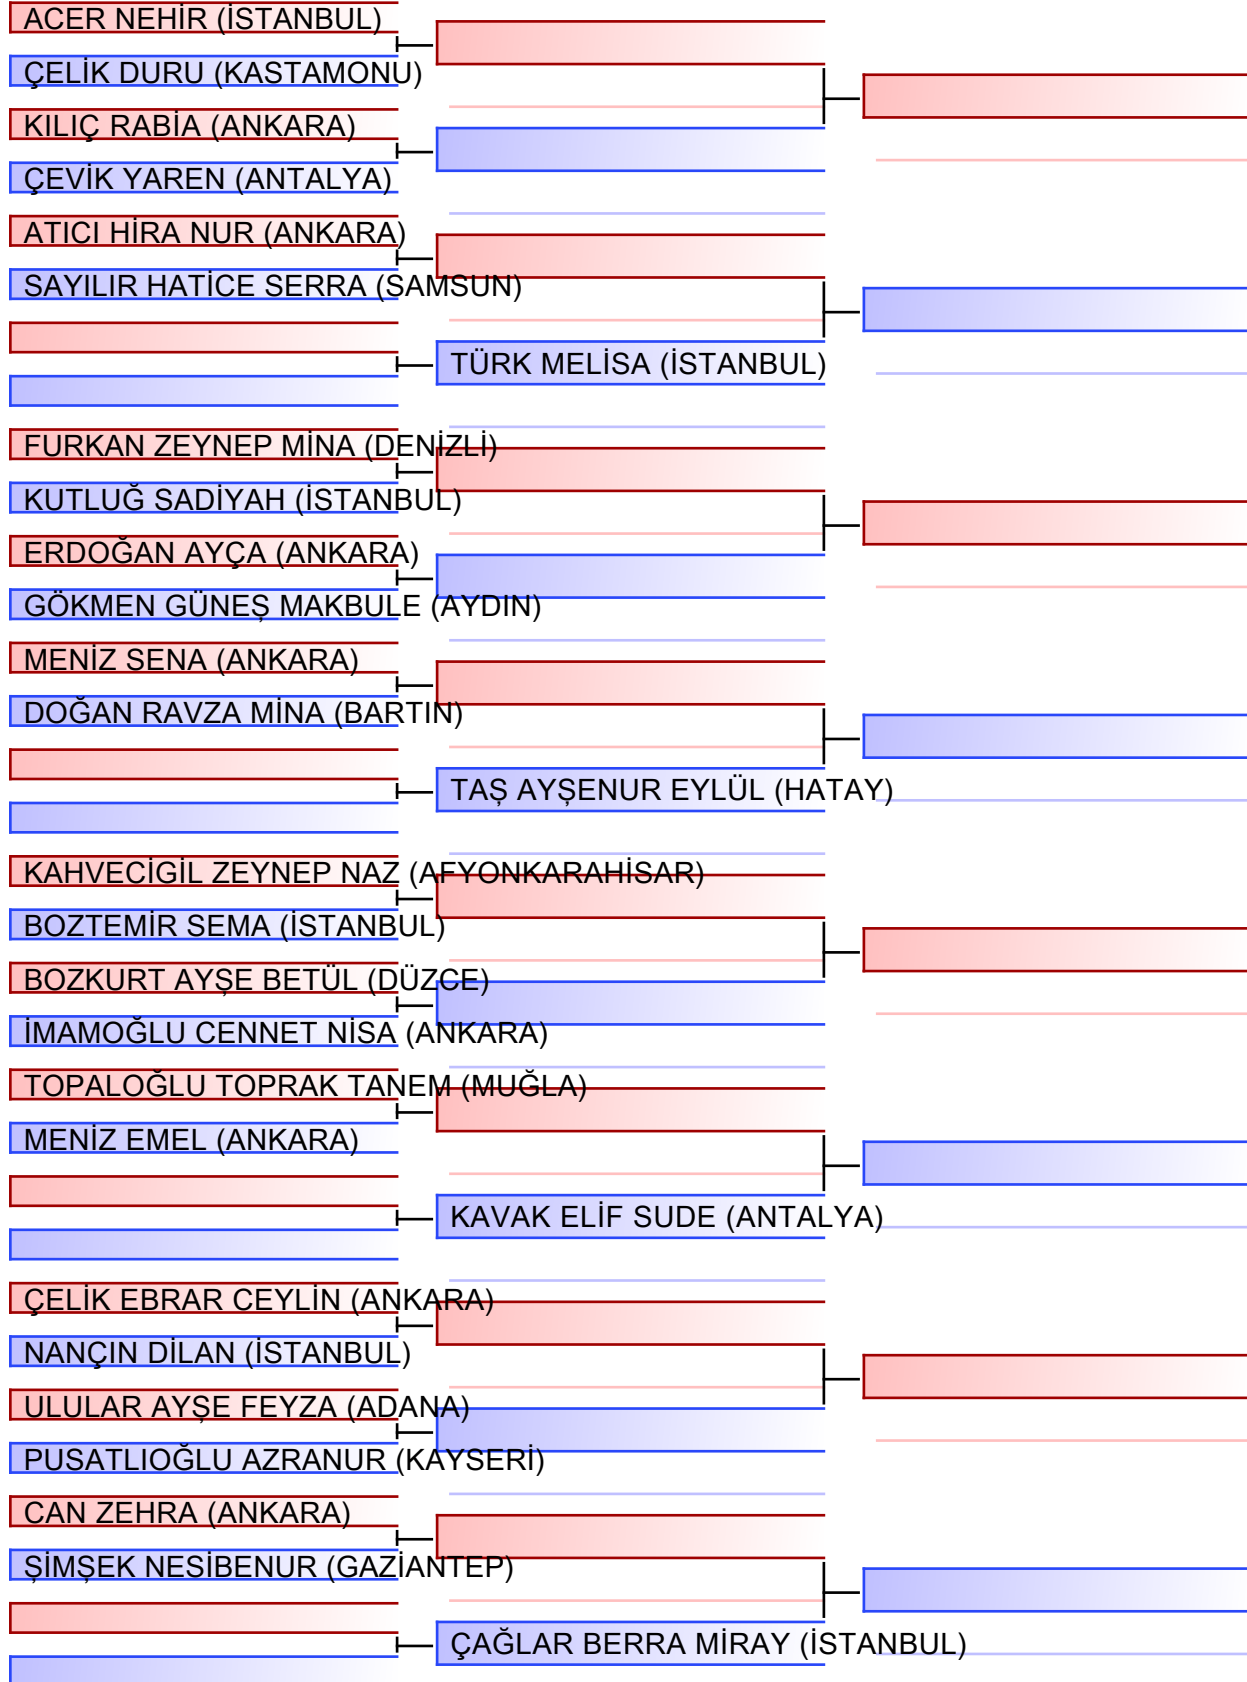

Referees:			

TAŞ NEHİR (KARAMAN)	
DEMİRCİOĞLU IRMAK (BARTIN)	
ŞERİAT AYLA (DENİZLİ)	
KOÇAK RAHİME RAVZA (AFYONKARAHİSAR)	
ZEKKUR HALE (HATAY)	
BAYĞIN İREM SU (İSTANBUL)	
YILMAZ ECRİN (ANKARA)	
KILIÇ DAMLA (ANKARA)	
KÜLÜNK AYŞE (İSTANBUL)	
CİN ZÜMRA (ANTALYA)	
MEMECİ HİCRET HAZAL (KASTAMONU)	
DURKAYA MEYRA (SAMSUN)	
KARAARSLAN İREMSU (MANİSA)	
ÇİVİCİ MELEK (AYDIN)	
ÖZEL ECEM (İSTANBUL)	
SEVEN HİRANUR (KAYSERİ)	
YILMAZ FATMA (GAZİANTEP)	
KAYA MERYEM SARE (GİRESUN)	
DELİOĞLU SERRA (YALOVA)	
ÜNAL TÜRKAN (MERSİN)	
ZORER SUDE İREM (RİZE)	
İRTEM MERVE (İZMİR)	
DOLMAZ MELİKE (ISPARTA)	
AĞAÇ EYLÜL KÜBRA (GÜMÜŞHANE)	
KÜPELİ DEFNEBUĞLEM (ADANA)	
ÖREK ECESU HATUN (SAKARYA)	
BABURŞAH SUDE NUR (ANKARA)	
ÖZTEKİN MERYEM (İSTANBUL)	

Referees:			

Referees:			

Referees:			